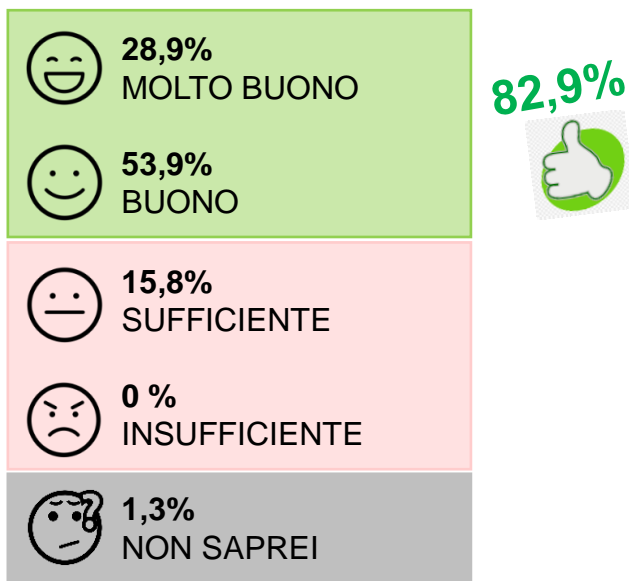

RESIDENZA PER ANZIANI DI AUXOLOGICO

SINTESI DELLA SODDISFAZIONE DI OSPITI E FAMILIARI

SODDISFAZIONE COMPLESSIVA

GLI OSPITI E I FAMILIARI CONSIGLIANO AUXOLOGICO

85,5% consiglierebbe ai conoscenti la RSA di Auxologico

LA SODDISFAZIONE IN DETTAGLIO